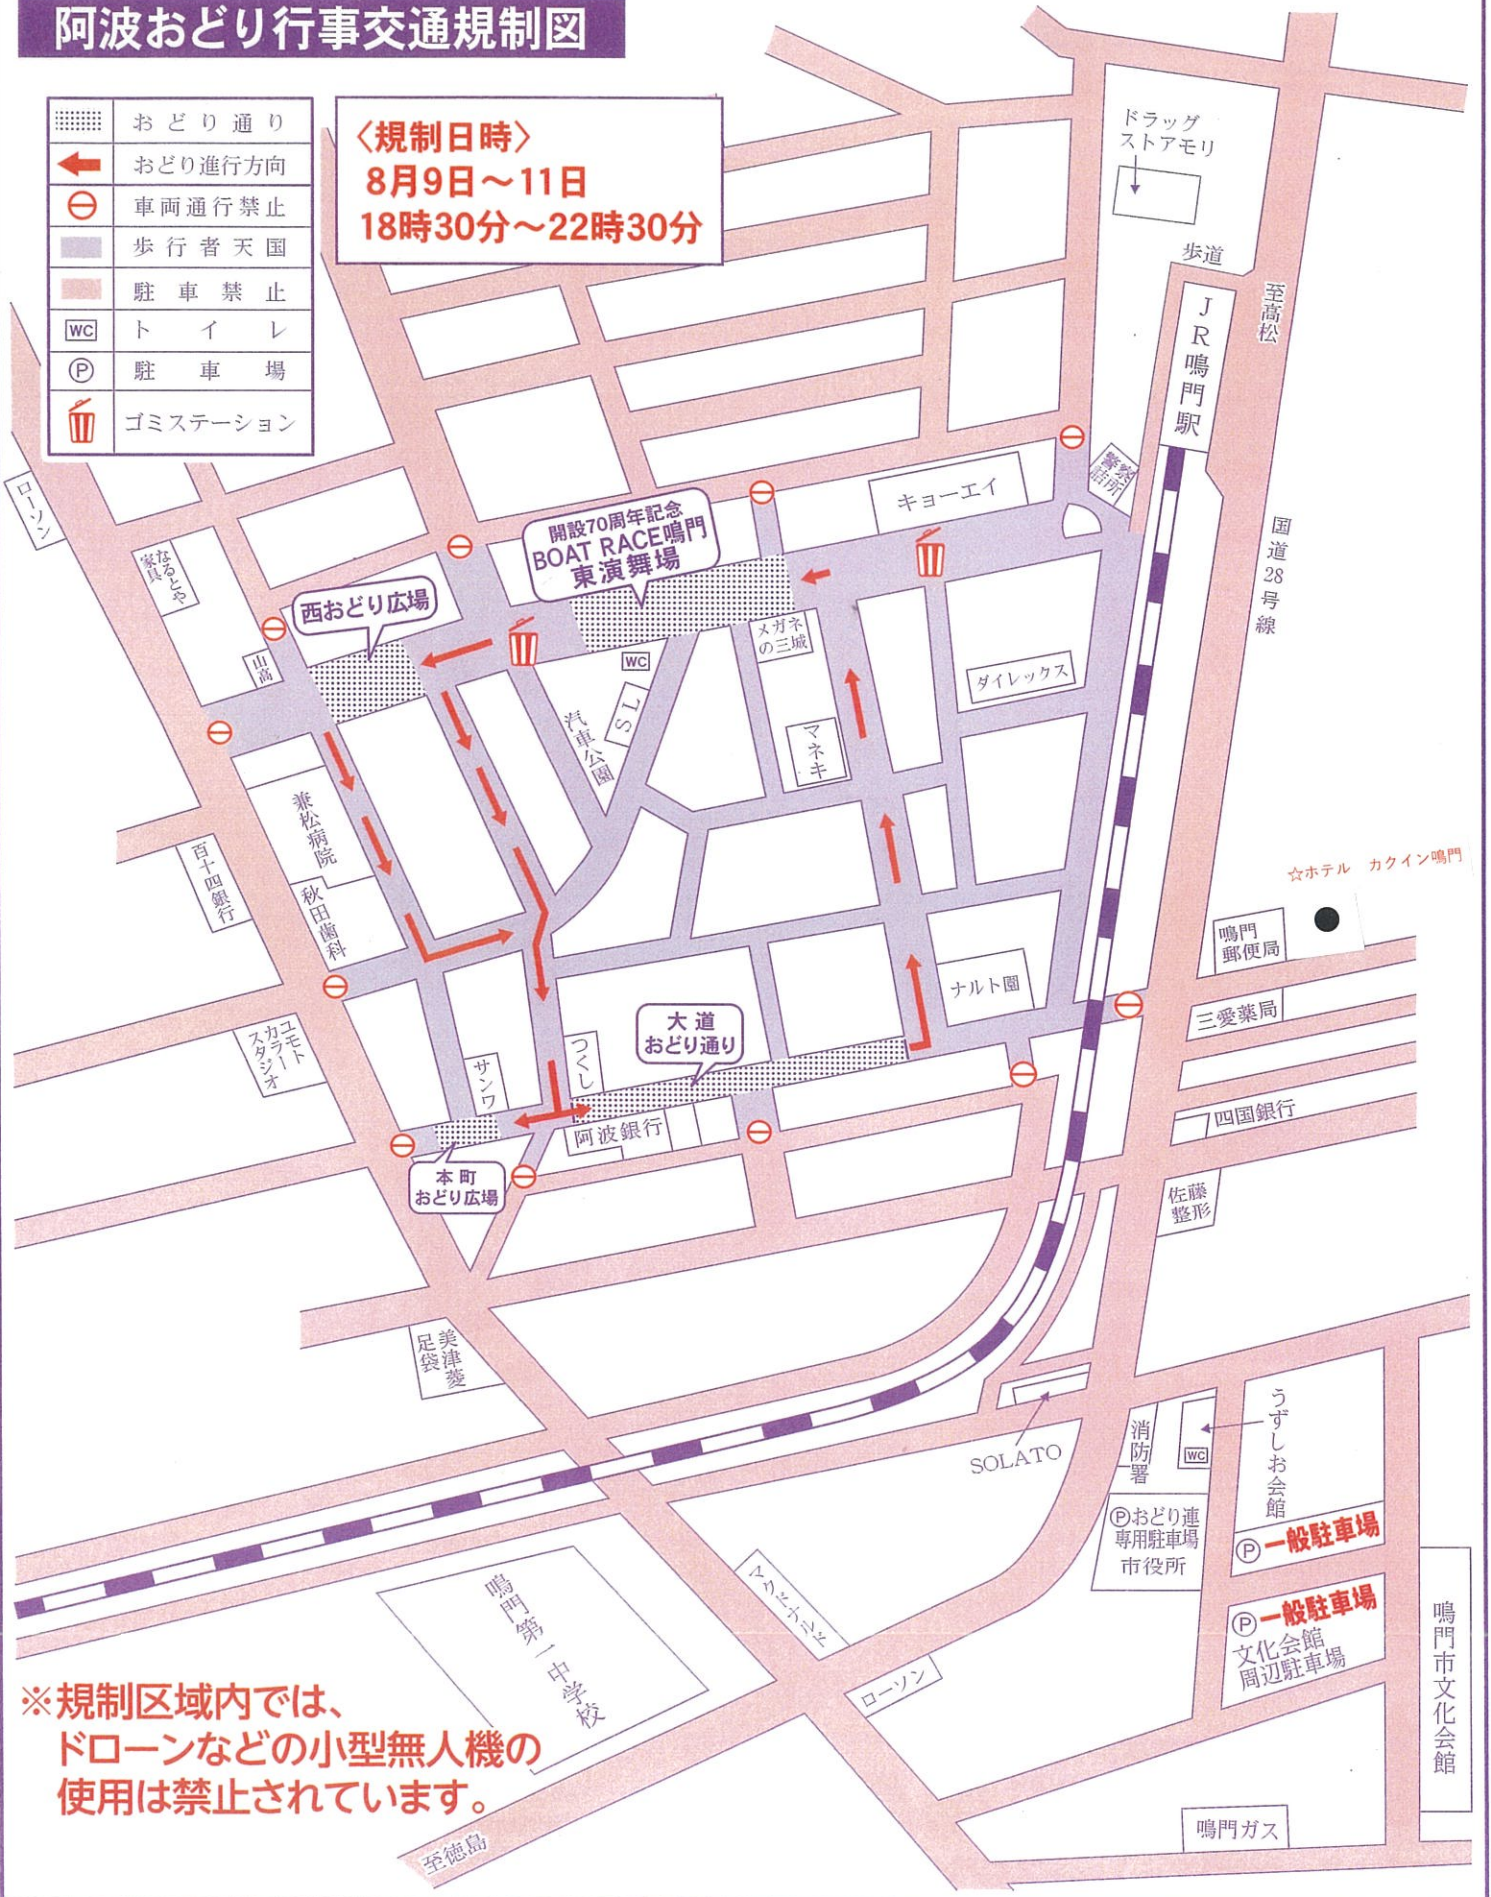

# 令和5年 鳴門市阿波おどりに伴う交通規制図

阿波おどり：8月9日(水)・10日(木)・11日(金・祝) ※雨天の場合は中止。

鳴門警察署・鳴門市・鳴門市うずしお観光協会・鳴門商工会議所 (☎685-3748)

## 阿波おどり行事交通規制図

	おどり通り
	おどり進行方向
	車両通行禁止
	歩行者天国
	駐車禁止
	トイレ
	駐車場
	ゴミステーション

〈規制日時〉  
8月9日～11日  
18時30分～22時30分

※規制区域内では、ドローンなどの小型無人機の使用は禁止されています。

鳴門市文化会館