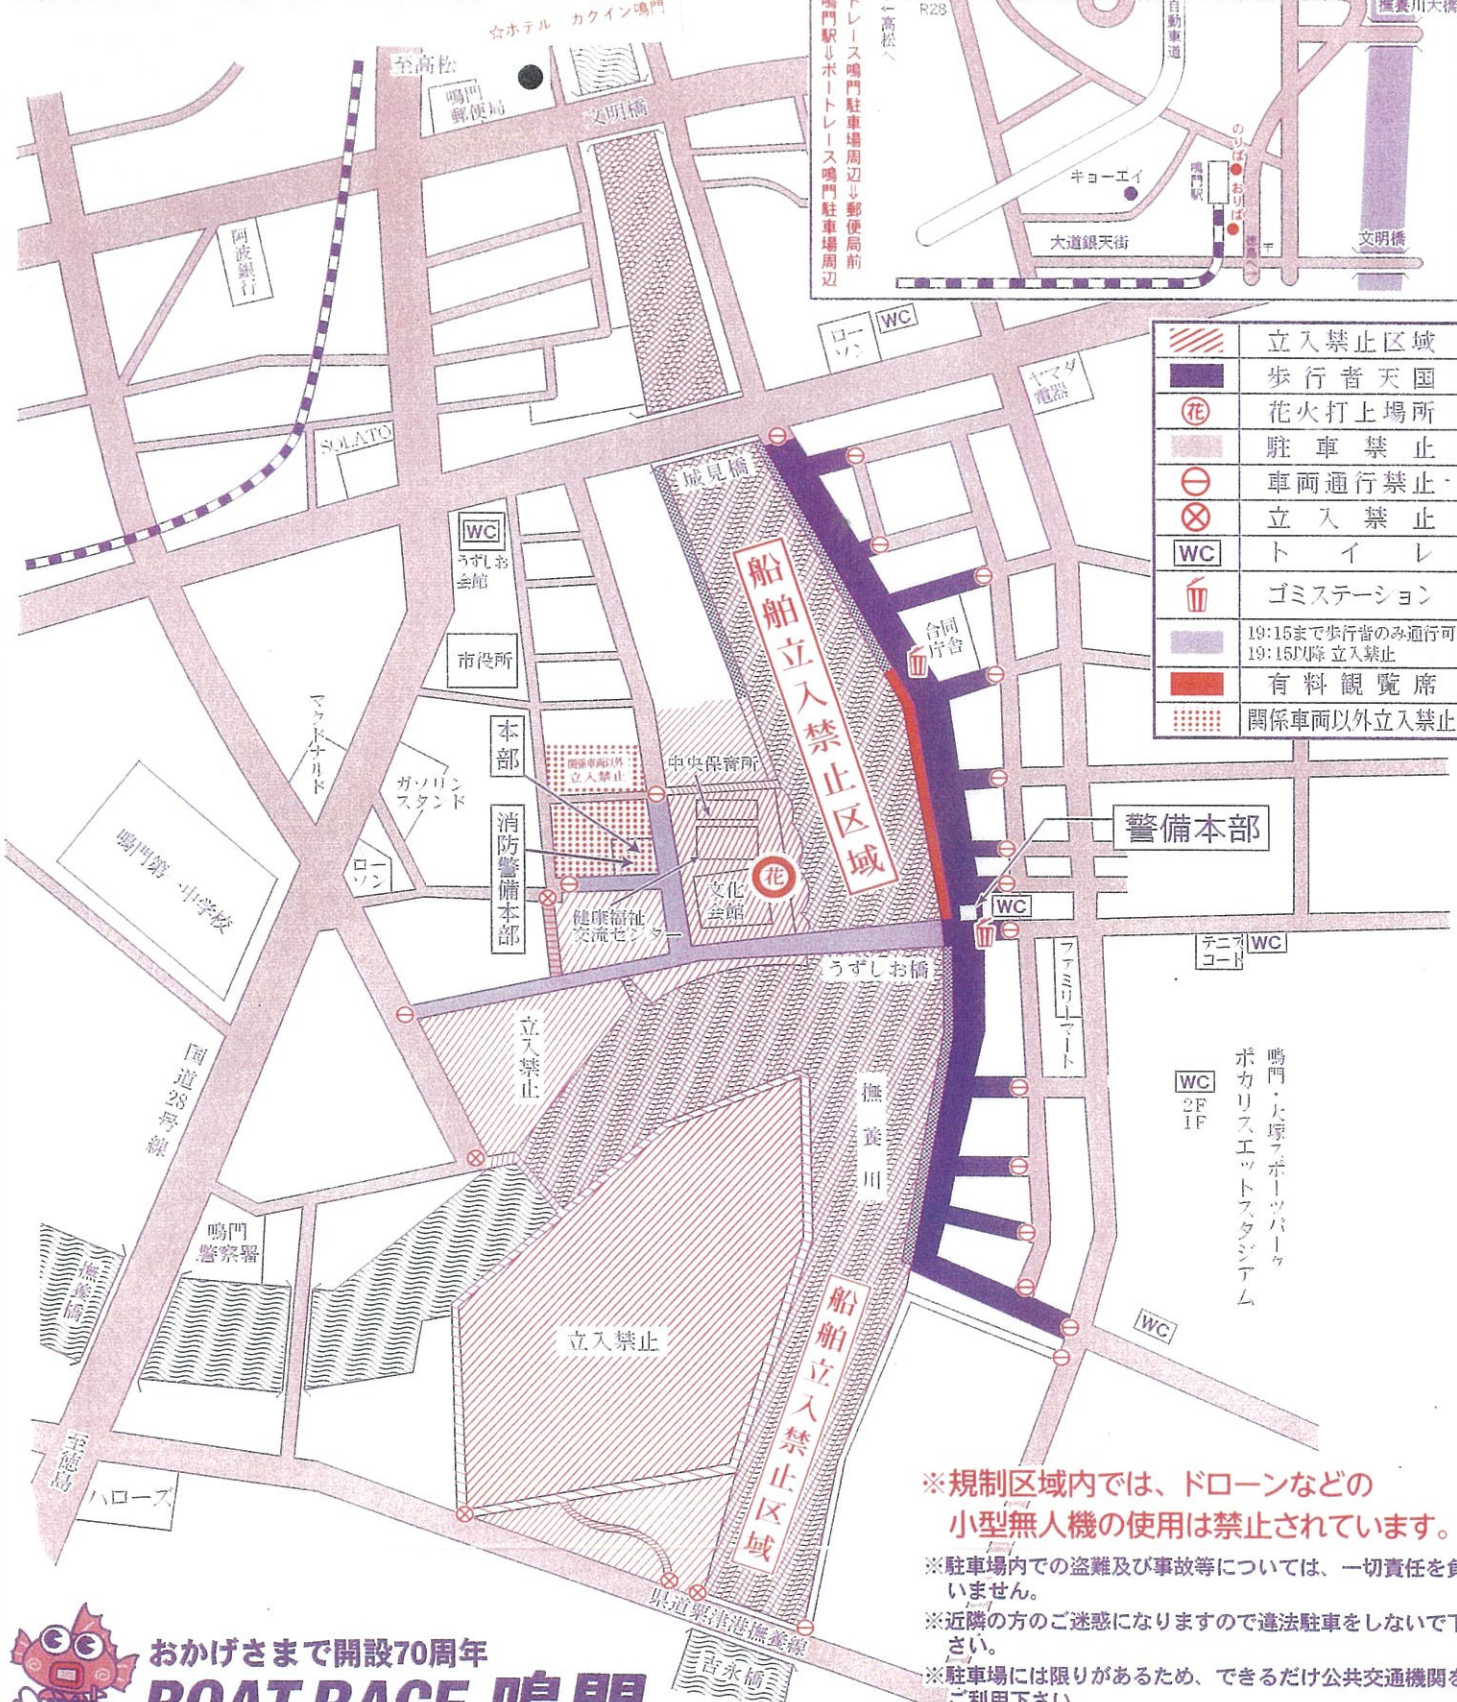

# 令和5年 鳴門市花火大会に伴う交通規制図

**花火大会：8月7日(月)** ※荒天の場合、8月17日(木)・18日(金)に順延します。

鳴門警察署・鳴門市・鳴門市うずしお観光協会・鳴門商工会議所 (☎685-3748)

## 納涼花火大会交通規制図

〈規制日時〉 8月7日 18時30分～22時

	立入禁止区域
	歩行者天国
	花火打上場所
	駐車禁止
	車両通行禁止
	立入禁止
	トイレ
	ゴミステーション
	19:15まで歩行者のみ通行可 19:15以降立入禁止
	有料観覧席
	関係車両以外立入禁止

- ※規制区域内では、ドローンなどの小型無人機の使用は禁止されています。
- ※駐車場内での盗難及び事故等については、一切責任を負いません。
- ※近隣の方のご迷惑になりますので違法駐車をしないで下さい。
- ※駐車場には限りがあるため、できるだけ公共交通機関をご利用下さい。
- ※船舶立入禁止区域への進入は、固くご遠慮下さい。
- ※不発弾等を発見した際には、ただちにその場から離れて、鳴門警察署 TEL(685-0110)までご連絡下さい。